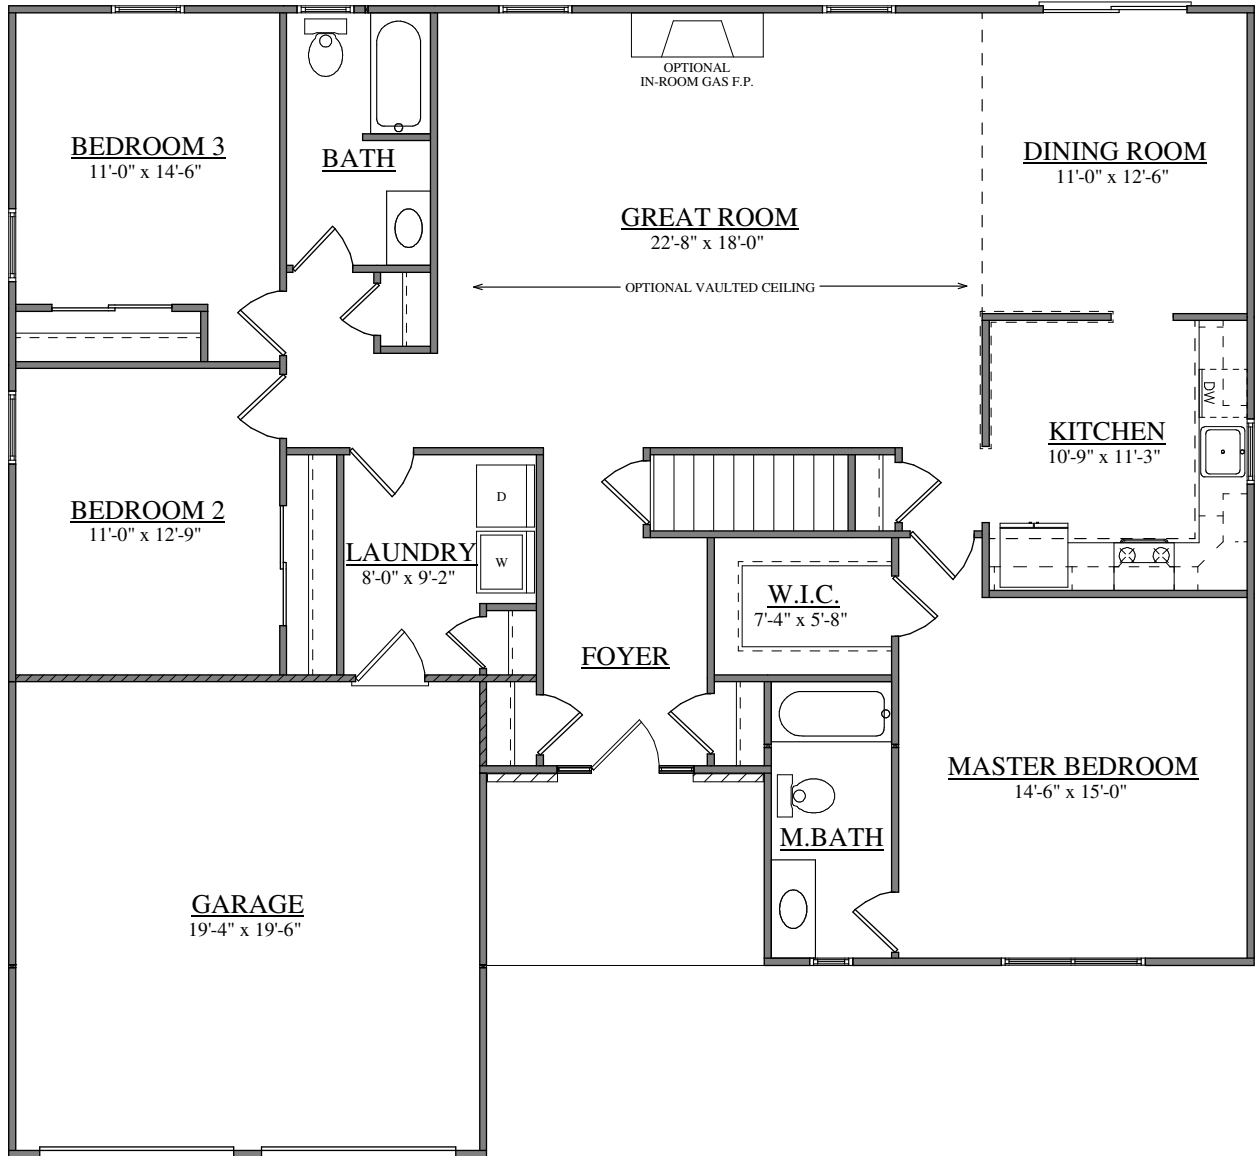

**FRONT ELEVATION**  
 FORINO - FLORIDA - STANDARD CLASSIC  
 1745 SQ. FT.

**FRONT ELEVATION**  
 FORINO - FLORIDA - OPTION "A"  
 1745 SQ. FT.

**FIRST FLOOR PLAN**  
**FORINO - FLORIDA**