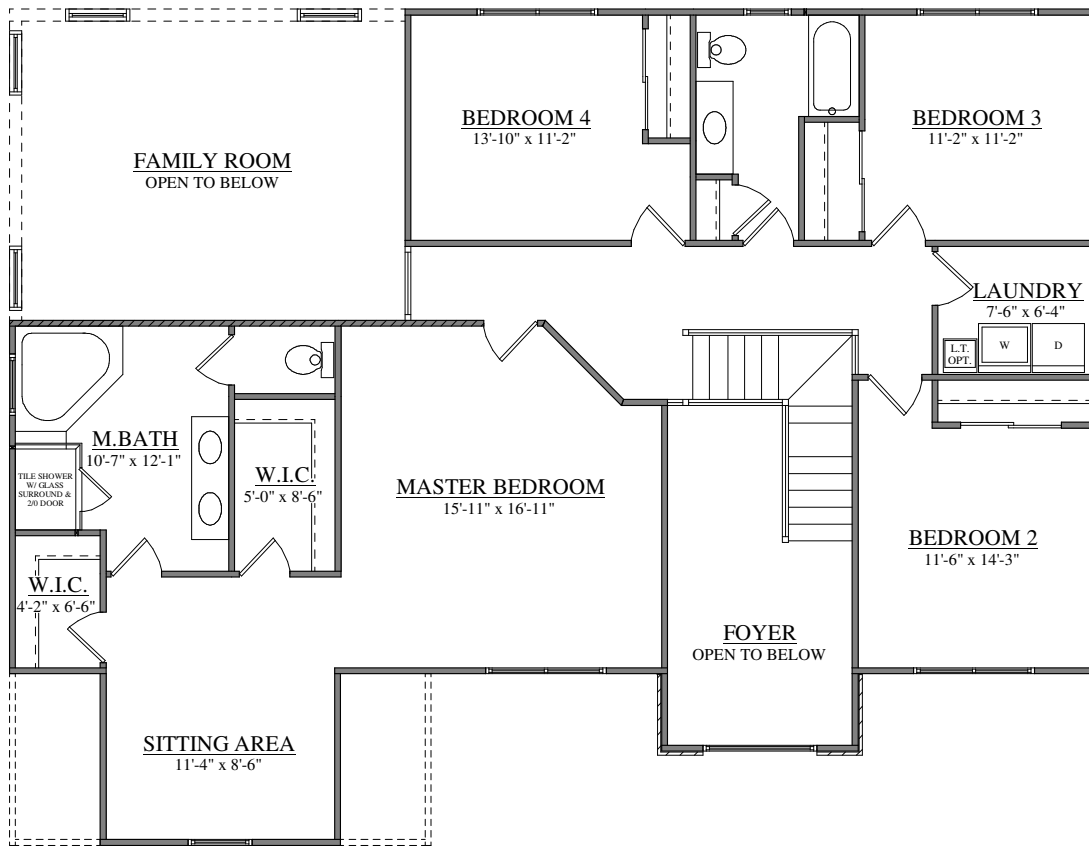

**FRONT ELEVATION**  
 FORINO - KENNEDY I - STANDARD CLASSIC  
 3100 SQ. FT.

**FRONT ELEVATION**  
 FORINO - KENNEDY I - OPTION "A"  
 3100 SQ. FT.

**FIRST FLOOR PLAN**  
FORINO - KENNEDY I

**SECOND FLOOR PLAN**  
FORINO - KENNEDY I