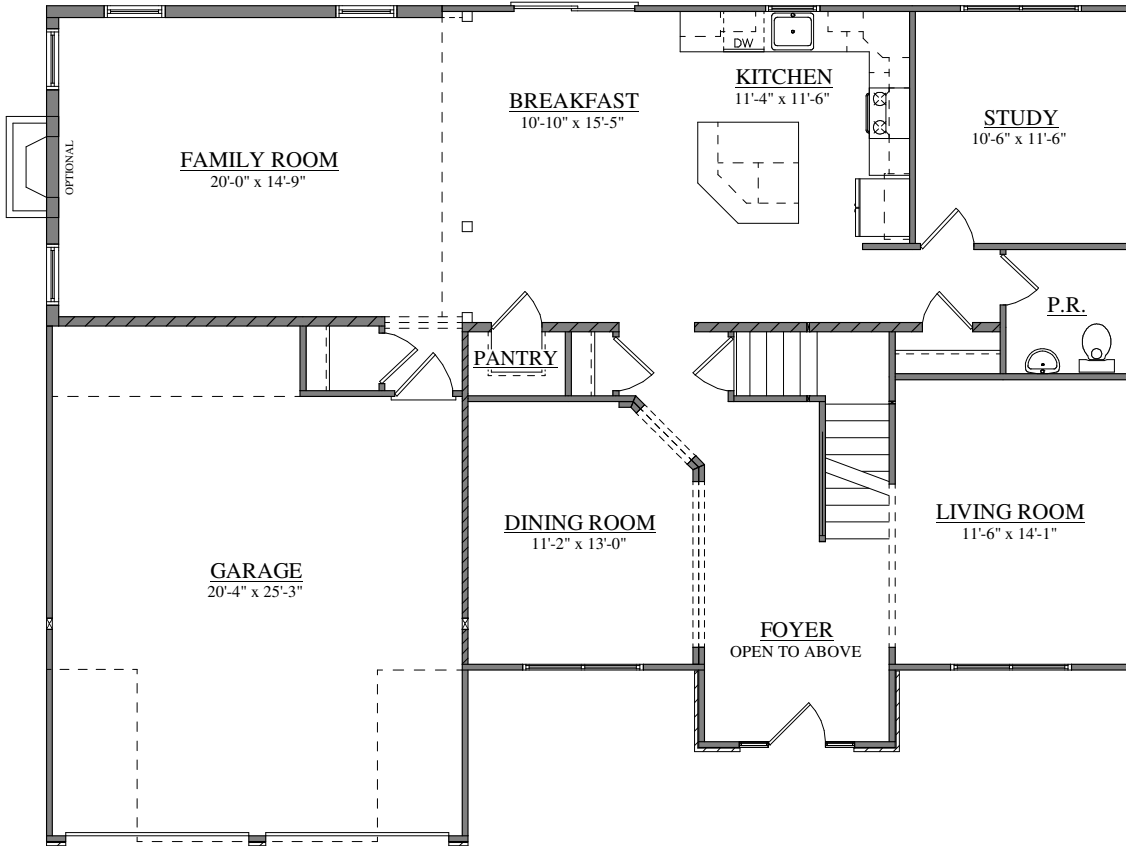

**FRONT ELEVATION**  
 FORINO - KENNEDY I - STANDARD CLASSIC  
 3100 SQ. FT.

**FRONT ELEVATION**  
 FORINO - KENNEDY I - OPTION "A"  
 3100 SQ. FT.

**FIRST FLOOR PLAN**  
FORINO - KENNEDY I

**SECOND FLOOR PLAN**  
FORINO - KENNEDY I