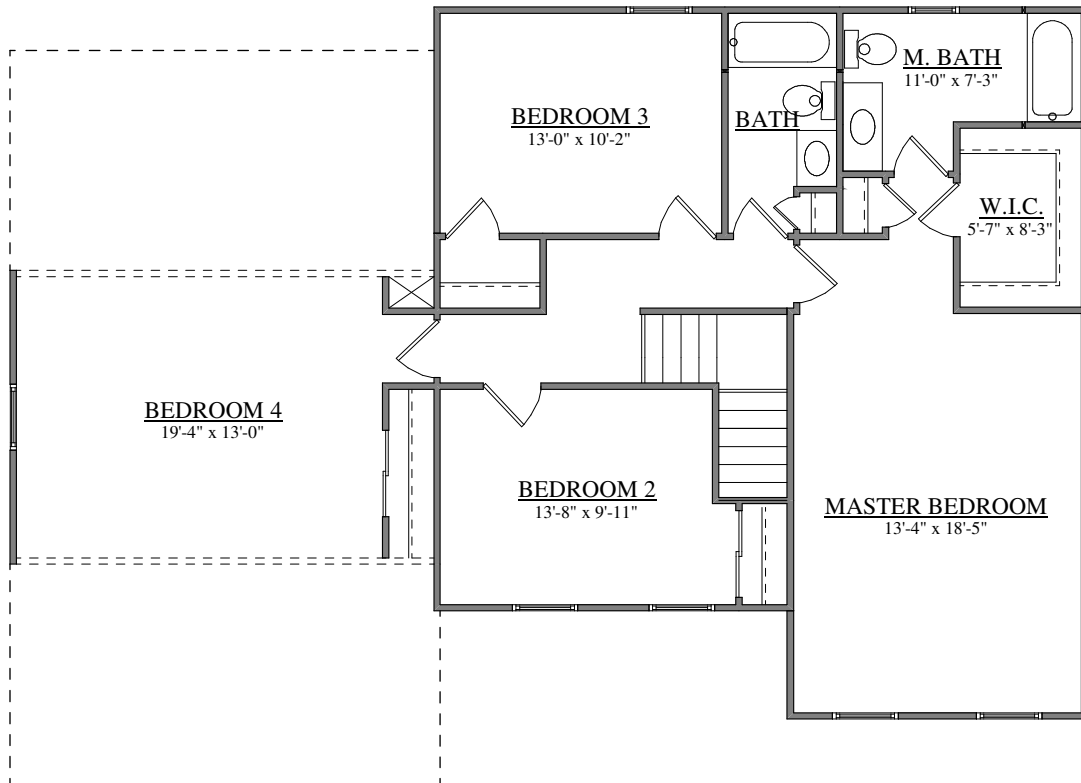

**FRONT ELEVATION**  
**FORINO - NEBRASKA - STANDARD CLASSIC**  
 2307 SQ. FT.

**FRONT ELEVATION**  
**FORINO - NEBRASKA - OPTION "A"**  
 2307 SQ. FT.

**FIRST FLOOR PLAN**  
FORINO - NEBRASKA

**SECOND FLOOR PLAN**  
FORINO - NEBRASKA