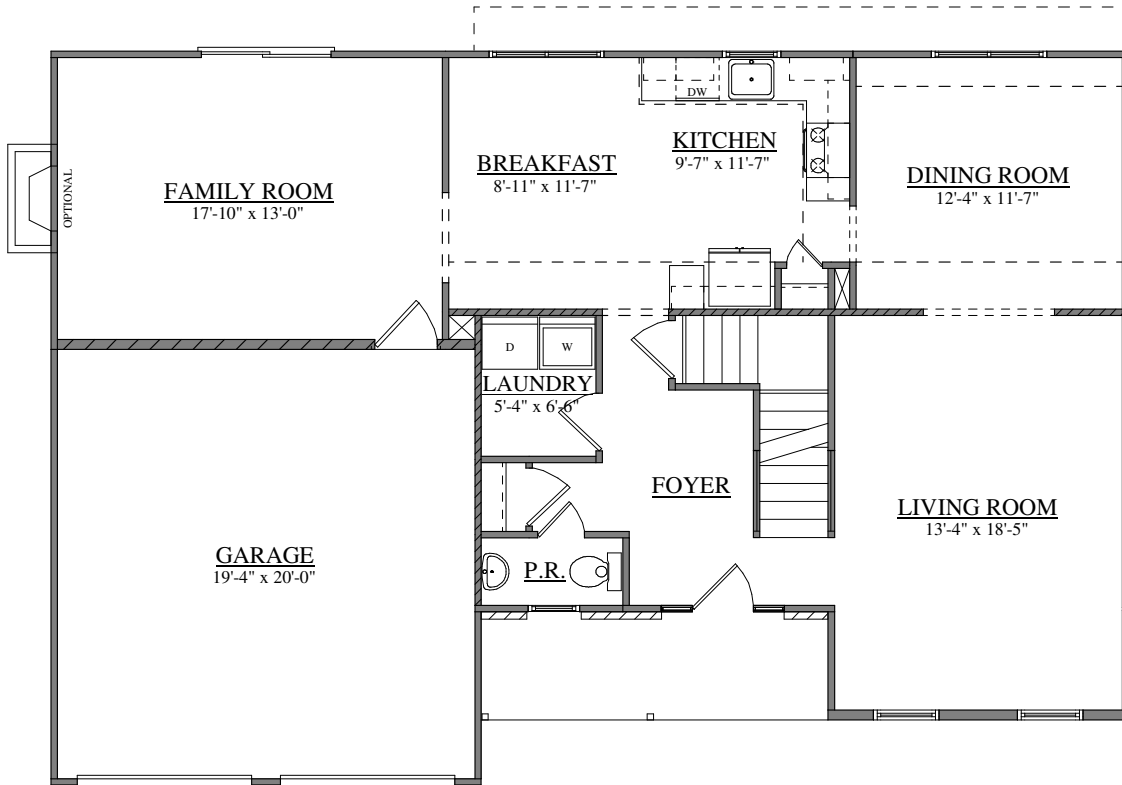

**FRONT ELEVATION**  
**FORINO - NEBRASKA - STANDARD CLASSIC**  
 2307 SQ. FT.

**FRONT ELEVATION**  
**FORINO - NEBRASKA - OPTION "A"**  
 2307 SQ. FT.

**FIRST FLOOR PLAN**  
FORINO - NEBRASKA

**SECOND FLOOR PLAN**  
FORINO - NEBRASKA