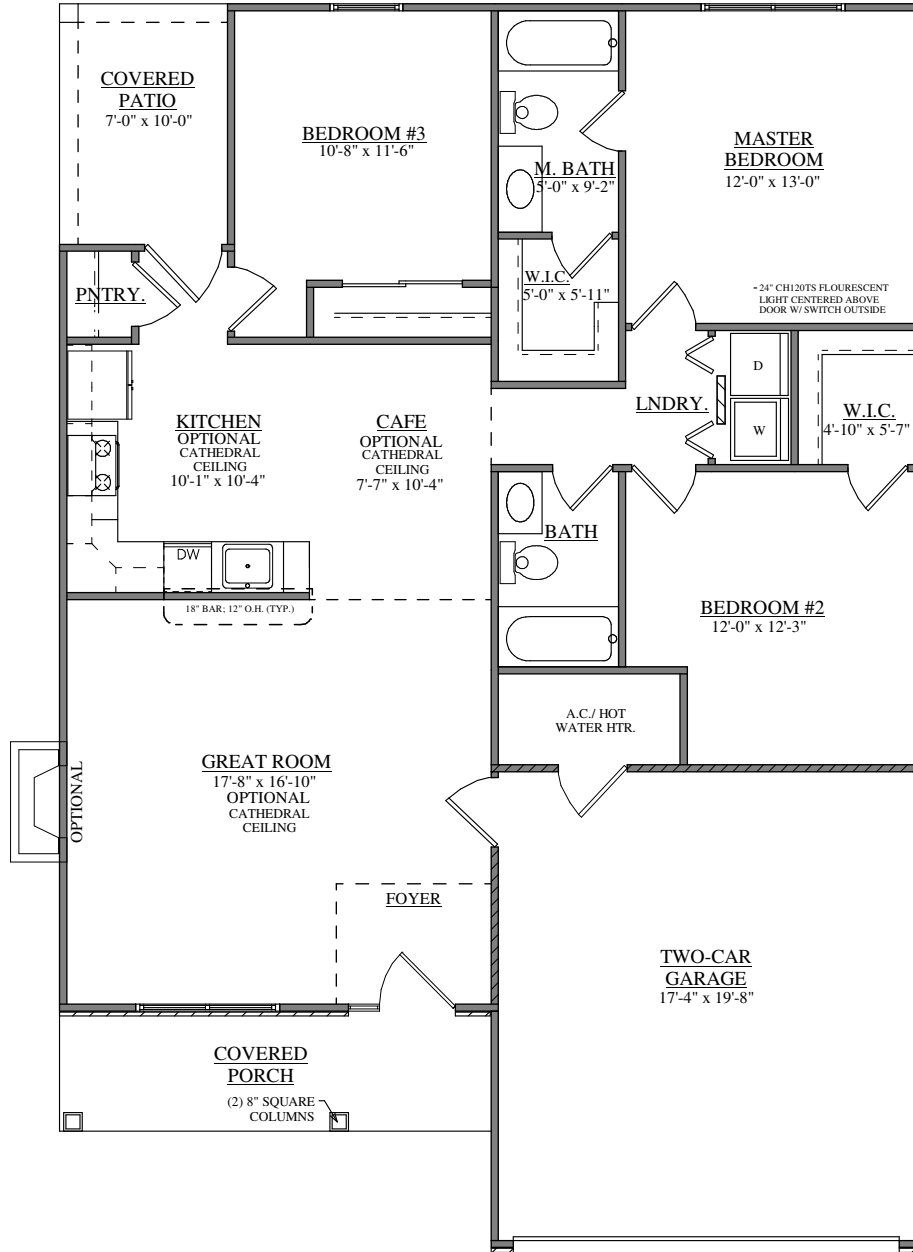

**FRONT ELEVATION**

FORINO - VIRGINIA - CLASSIC  
1260 SQ. FT.

**FRONT ELEVATION**

FORINO - VIRGINIA - CLASSIC  
W/ HALF STONE COLUMNS OPTION  
1260 SQ. FT.

**FIRST FLOOR PLAN**  
FORINO - VIRGINIA