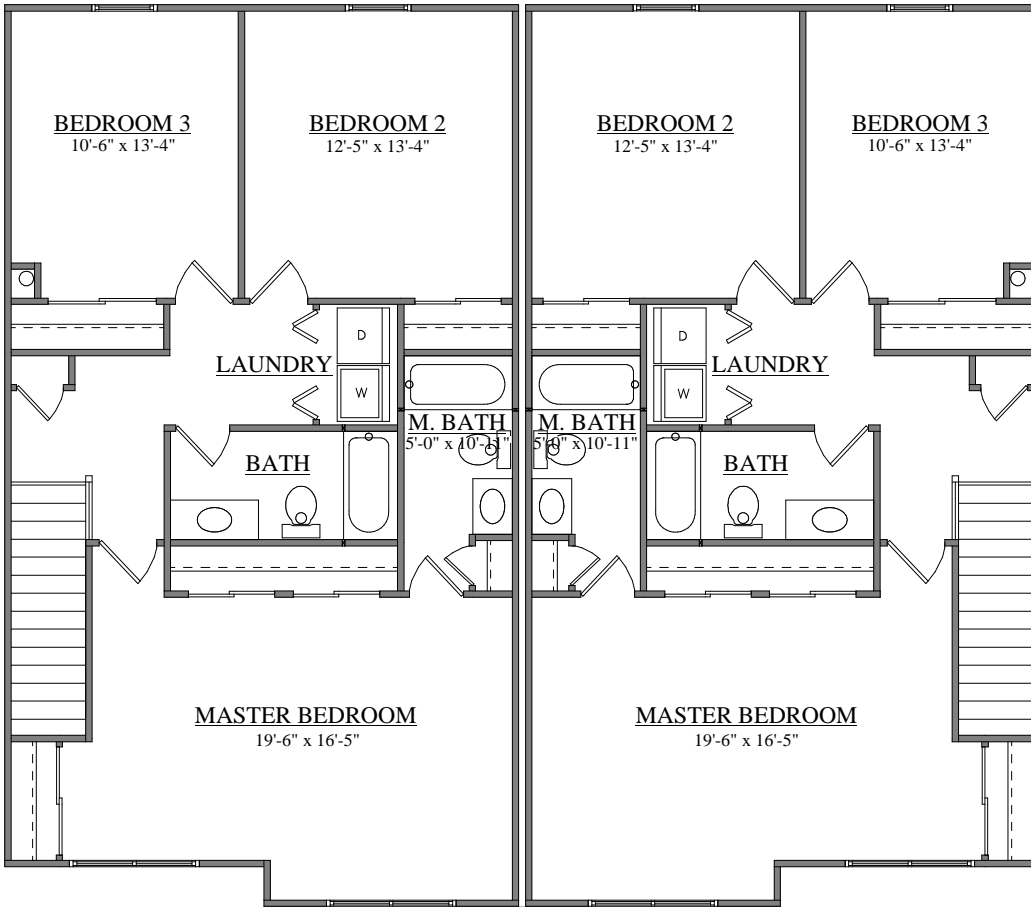

**FRONT ELEVATION**  
**FORINO - COLUMBIA DUPLEX - CLASSIC**  
**1692 SQ. FT. EACH UNIT**

**FIRST FLOOR PLAN**  
FORINO - COLUMBIA DUPLEX

**SECOND FLOOR PLAN**  
FORINO - COLUMBIA DUPLEX