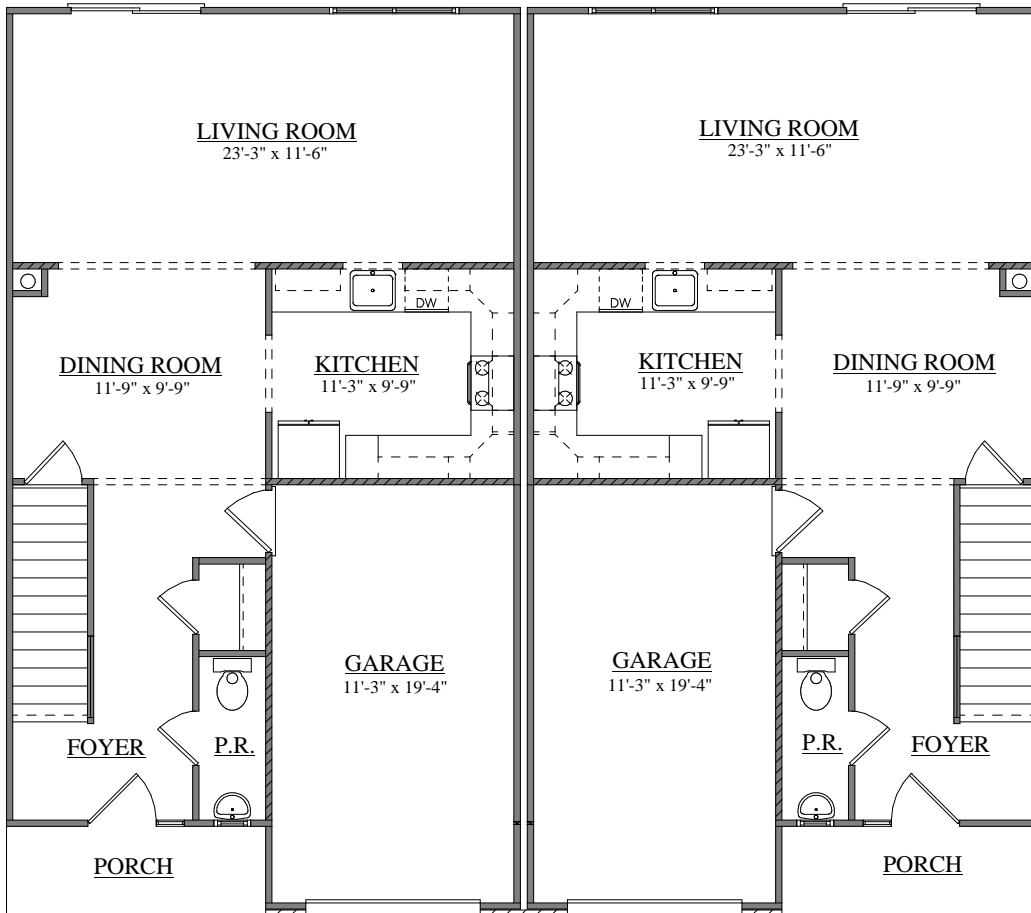

**FRONT ELEVATION**  
**FORINO - COLUMBIA DUPLEX - CLASSIC**  
**1692 SQ. FT. EACH UNIT**

**FIRST FLOOR PLAN**  
FORINO - COLUMBIA DUPLEX

**SECOND FLOOR PLAN**  
FORINO - COLUMBIA DUPLEX