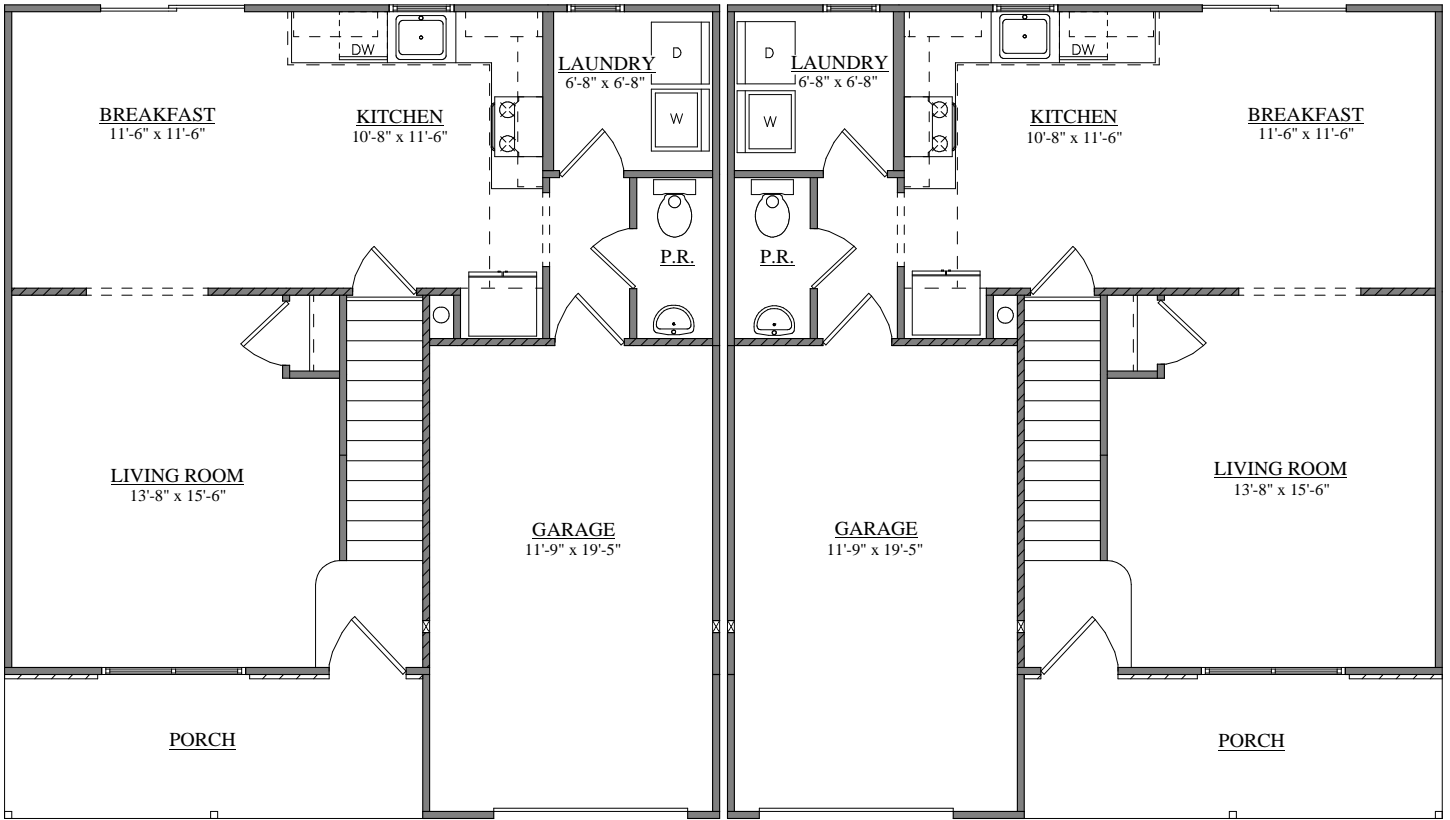

**FRONT ELEVATION**  
FORINO - GEORGIAN DUPLEX - CLASSIC  
1481 SQ. FT. (EACH UNIT)

**FIRST FLOOR PLAN**  
**FORINO - GEORGIAN DUPLEX**

**SECOND FLOOR PLAN**  
**FORINO - GEORGIAN DUPLEX**