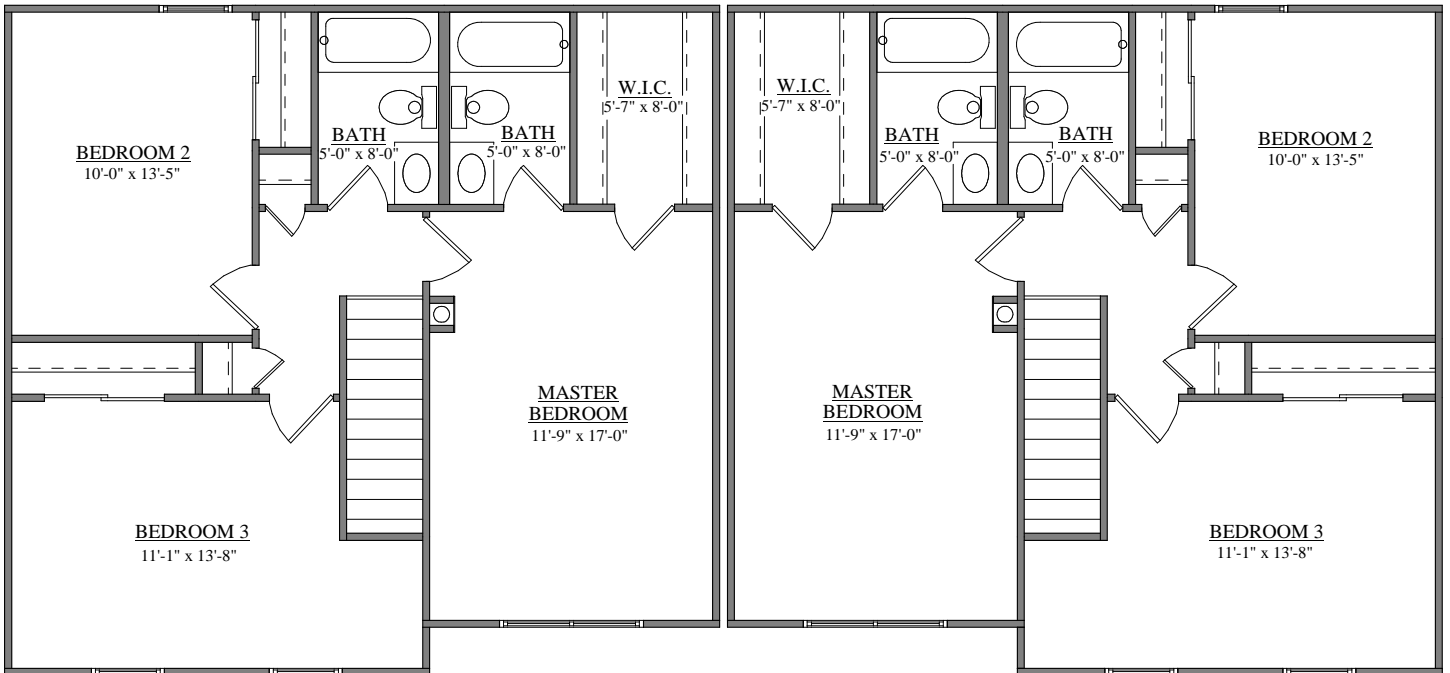

**FRONT ELEVATION**  
FORINO - GEORGIAN DUPLEX - CLASSIC  
1481 SQ. FT. (EACH UNIT)

**FIRST FLOOR PLAN**  
**FORINO - GEORGIAN DUPLEX**

**SECOND FLOOR PLAN**  
**FORINO - GEORGIAN DUPLEX**