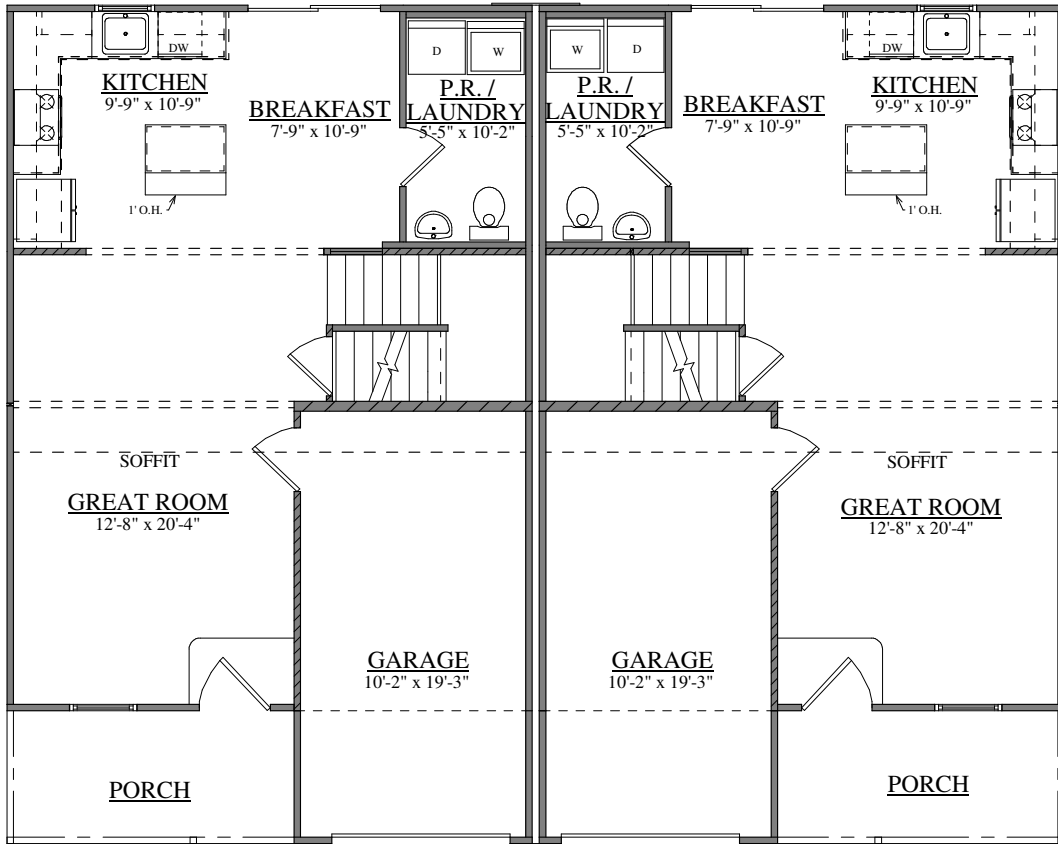

**FRONT ELEVATION**  
FORINO - GREENVILLE DUPLEX - CLASSIC  
1377 SQ. FT. (EACH UNIT)

UNIT 1

**FIRST FLOOR PLAN**  
FORINO - GREENVILLE DUPLEX

UNIT 2

UNIT 1

**SECOND FLOOR PLAN**  
FORINO - GREENVILLE DUPLEX