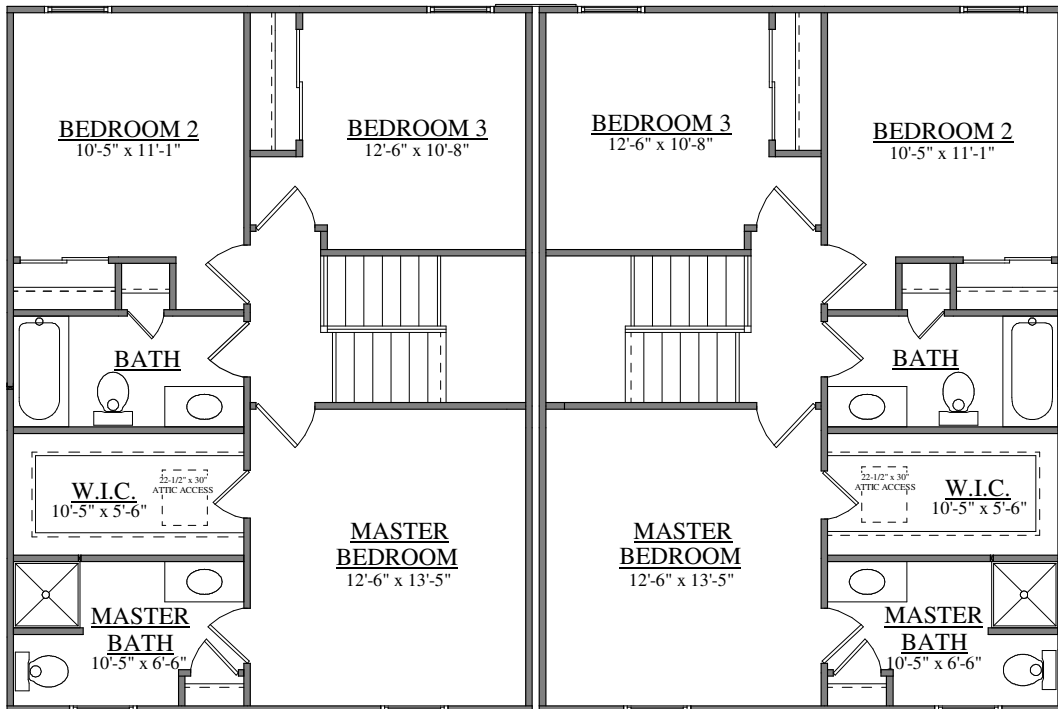

**FRONT ELEVATION**  
FORINO - GREENVILLE DUPLEX - CLASSIC  
1377 SQ. FT. (EACH UNIT)

UNIT 1

**FIRST FLOOR PLAN**  
FORINO - GREENVILLE DUPLEX

UNIT 2

UNIT 1

**SECOND FLOOR PLAN**  
FORINO - GREENVILLE DUPLEX