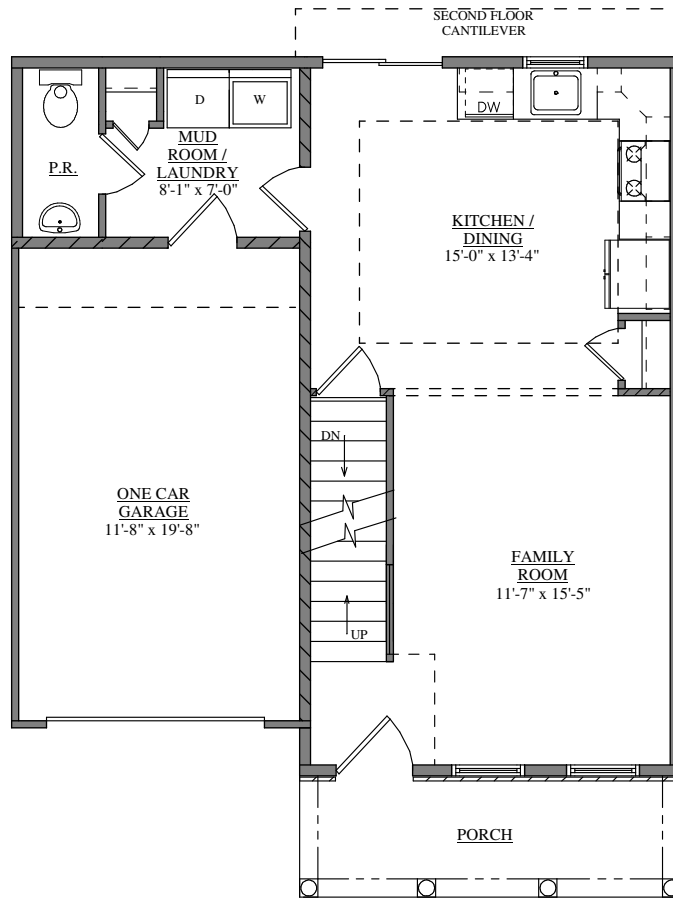

**FRONT ELEVATION**  
FORINO - LIBERTY II - CLASSIC  
1219 SQ. FT.

**FIRST FLOOR PLAN**  
FORINO - LIBERTY II

**SECOND FLOOR PLAN**  
FORINO - LIBERTY II