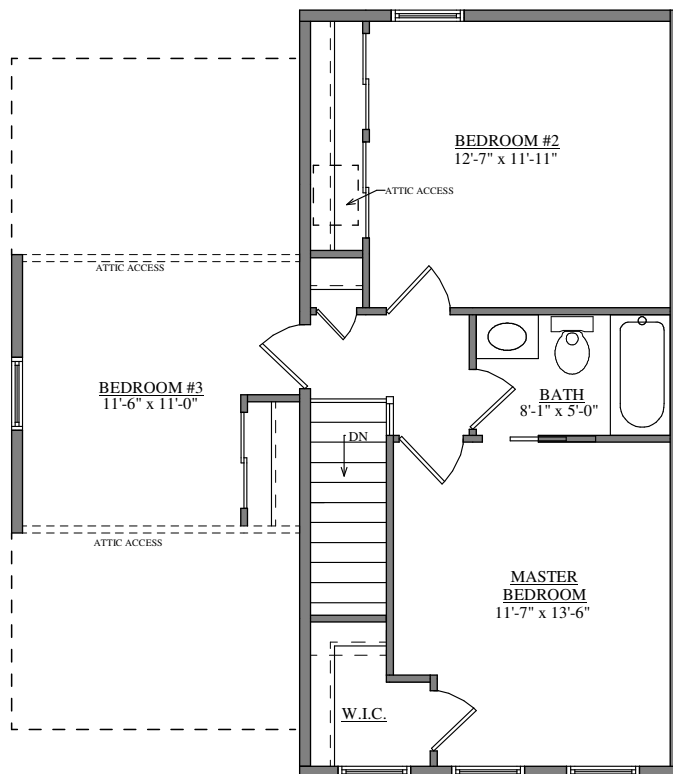

**FRONT ELEVATION**  
FORINO - LIBERTY II - CLASSIC  
1219 SQ. FT.

**FIRST FLOOR PLAN**  
FORINO - LIBERTY II

**SECOND FLOOR PLAN**  
FORINO - LIBERTY II