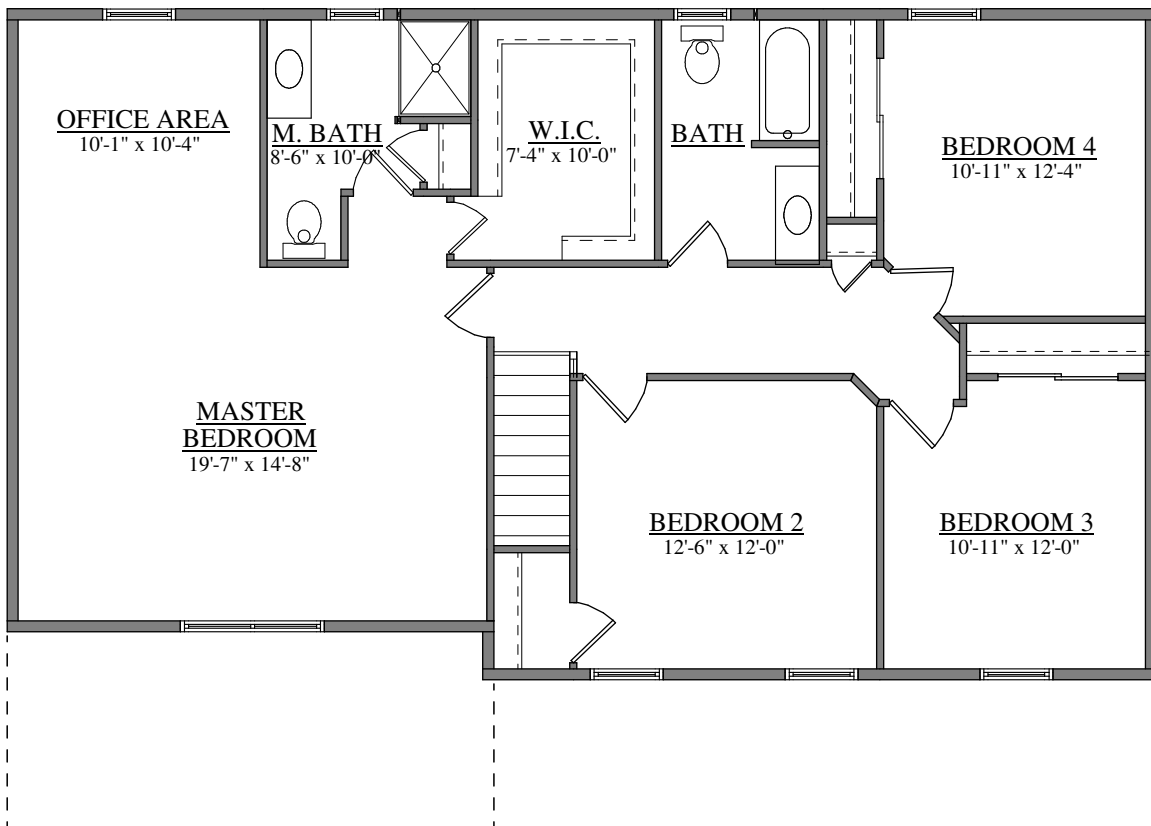

**FRONT ELEVATION**  
FORINO - MILLVILLE I - CLASSIC  
2365 SQ. FT.

**FIRST FLOOR PLAN**  
FORINO - MILLVILLE I

**SECOND FLOOR PLAN**  
FORINO - MILLVILLE I