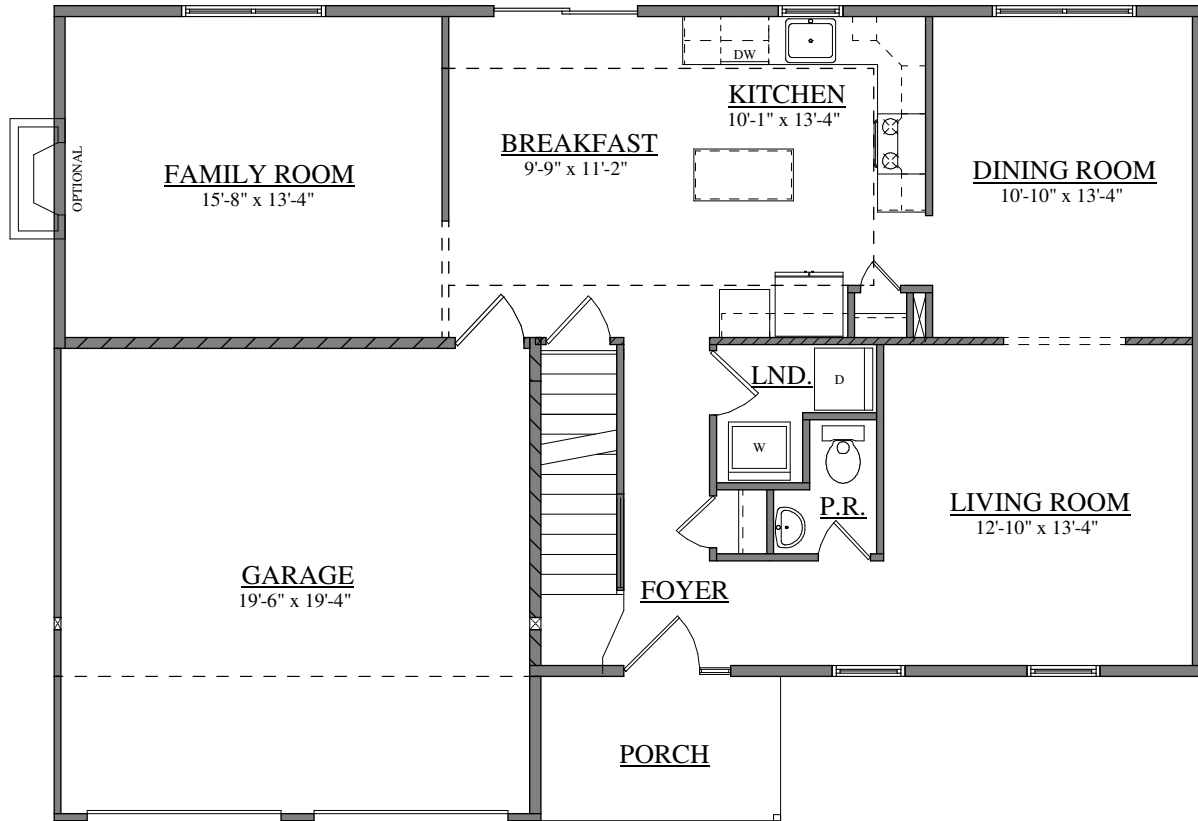

**FRONT ELEVATION**  
FORINO - MILLVILLE I - CLASSIC  
2365 SQ. FT.

**FIRST FLOOR PLAN**  
FORINO - MILLVILLE I

**SECOND FLOOR PLAN**  
FORINO - MILLVILLE I