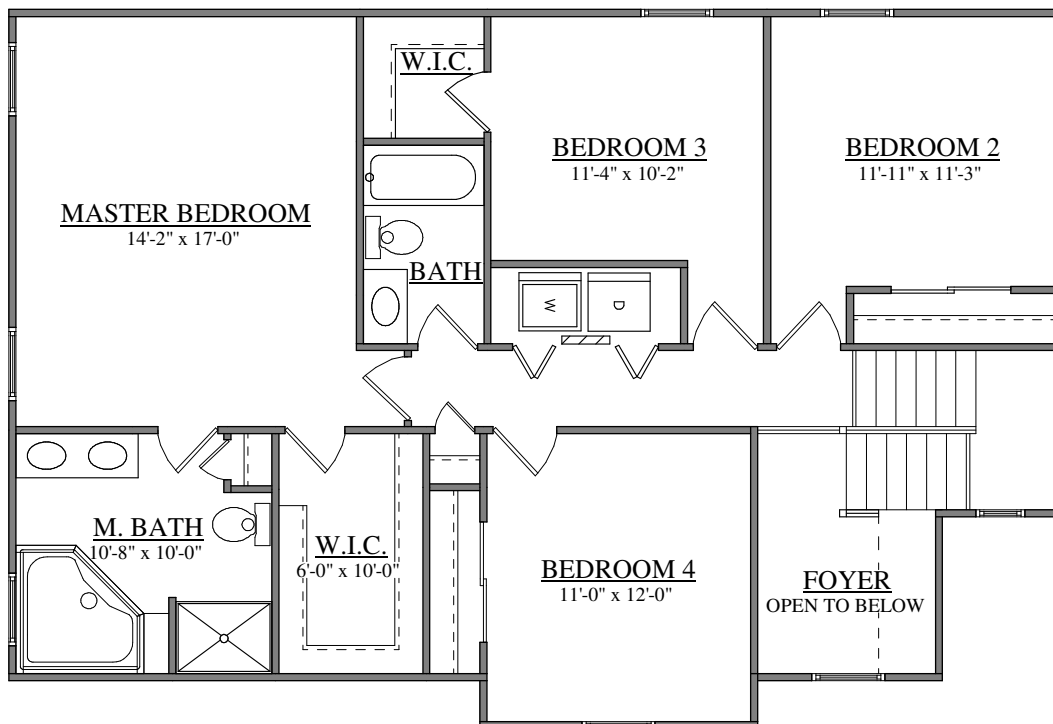

**FRONT ELEVATION**  
**FORINO - SAN DIEGO II - CLASSIC**  
 2229 SQ. FT.

**FRONT ELEVATION**  
**FORINO - SAN DIEGO II - OPTION "A"**  
 2229 SQ. FT.

**FIRST FLOOR PLAN**  
FORINO - SAN DIEGO II

**SECOND FLOOR PLAN**  
FORINO - SAN DIEGO II