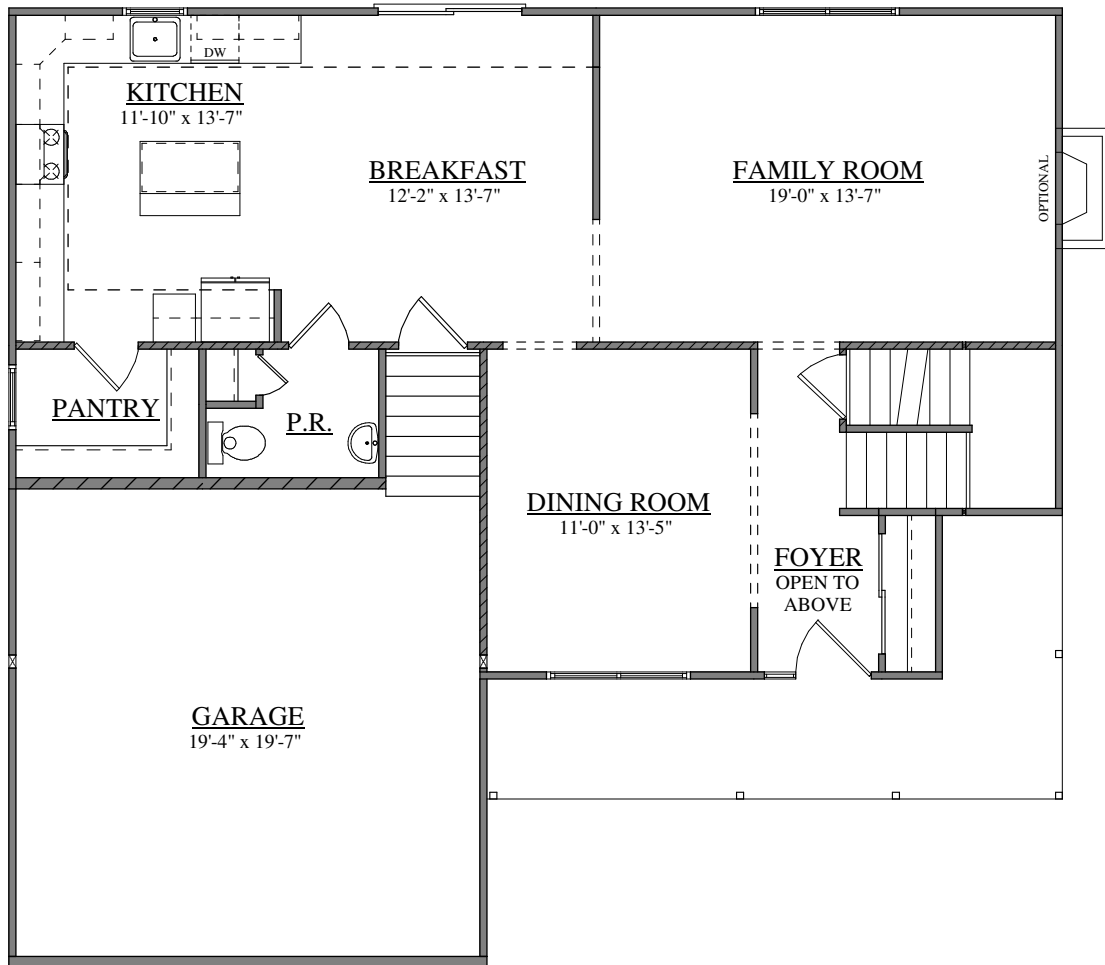

**FRONT ELEVATION**  
**FORINO - SAN DIEGO II - CLASSIC**  
 2229 SQ. FT.

**FRONT ELEVATION**  
**FORINO - SAN DIEGO II - OPTION "A"**  
 2229 SQ. FT.

**FIRST FLOOR PLAN**  
FORINO - SAN DIEGO II

**SECOND FLOOR PLAN**  
FORINO - SAN DIEGO II